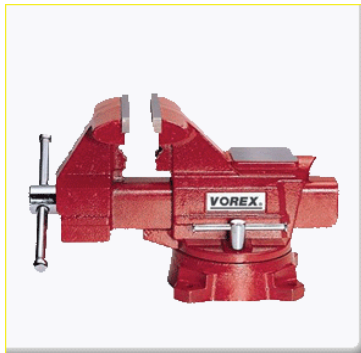

Mechanics' Vices & C-Clamps

ปากกาเหล็ก “วอเร็็กซ์” แบบ อังกฤษ
ผลิตด้วยเหล็กหล่อแข็งคุณภาพสูง
เหมาะสำหรับงานหนัก และ เบา ทั่วไป
ตัวปากกาสีน้ำเงินแบบดั้งเดิม

เบอร์รุ่น	ขนาด	ปากเปิดกว้าง	จับขึ้นงานได้ลึก	ราคา	บรรจุ/กล่อง
101520	4" (100mm)	4-3/4" (120mm)	2-3/4"	870.-	1
101521	5" (125mm)	6-1/2" (165mm)	3-1/4"		1
101522	6" (150mm)	8" (205mm)	3-1/2"	1,850.-	1
101523	8" (205mm)	9-1/4" (235mm)	4"		1

ปากกาเหล็ก “วอเร็็กซ์” แบบ อเมริกา
ผลิตด้วยเหล็กหล่อแข็งคุณภาพสูง
เหมาะสำหรับงานหนัก และ เบา ทั่วไป
สามารถปรับหมุนบนฐานได้ 120 องศา
มีทั้งติดอยู่บนด้านหลังตัวปากกา
ตัวปากกาสีแดงไม่หลุดลอกง่าย

เบอร์รุ่น	ขนาด	ปากเปิดกว้าง	จับขึ้นงานได้ลึก	ราคา	บรรจุ/กล่อง
101513	4" (100mm)	4-3/4" (120mm)	2-3/4"	1,520.-	1
101514	5" (125mm)	6-1/2" (165mm)	3-1/4"	1,900.-	1
101515	6" (150mm)	8" (205mm)	3-1/2"	N/A	1
101516	8" (205mm)	9-1/4" (235mm)	4"	N/A	1

เบอร์รุ่น	ขนาด	จับขึ้นงานได้ลึก	ราคา	บรรจุ/กล่อง
051239	3" (75mm)	54mm(2-1/8")	110.-	1
051240	4" (100mm)	70mm(2-3/4")	130.-	1
051241	6" (150mm)	92mm(3-5/8")	N/A	1
051242	8" (200mm)	92mm(3-5/8")	N/A	1
051243	10"(250mm)	100mm(4")	N/A	1
051244	12"(300mm)	115mm(4-1/2")	N/A	1