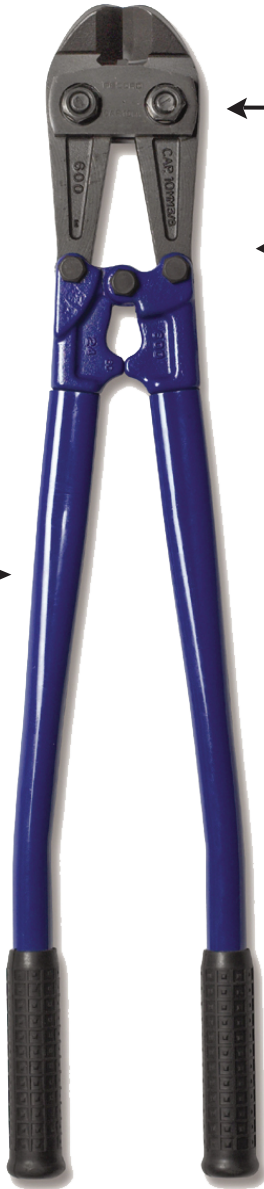

กรรไกรตัดเหล็กเส้น “วอเร็กซ์”

* ปากกรรไกรทำจากเหล็กแข็งพิเศษ
มีความทนทานสูง ไม่แตกหัก

* ปลายปากมีความแข็งแรงสูง ทำให้ไม่ลื่น
หลุดในขณะที่ตัดเหล็กเส้น

* ง่ายต่อการปรับตั้งปากกรรไกรให้มี
ความแนบสนิท ทำให้ตัดเหล็กขาดได้
อย่างง่ายดาย

* ด้ามเป็นแบบท่อกลวงกลม ทำให้
มีน้ำหนักเบา

* ด้ามหุ้มยางให้กระชับมือ ไม่ลื่น
ในทุกสภาวะอากาศ

เบอร์รุ่น	ขนาด	ตัดเหล็กเส้นขนาด	ราคา	บรรจุ/กล่อง
011557	24"/610mm	3/8"	940.-	1/8
011558	30"/760mm	1/2"	1,300.-	1/5
011559	36"/915mm	9/16"	1,700.-	1/5